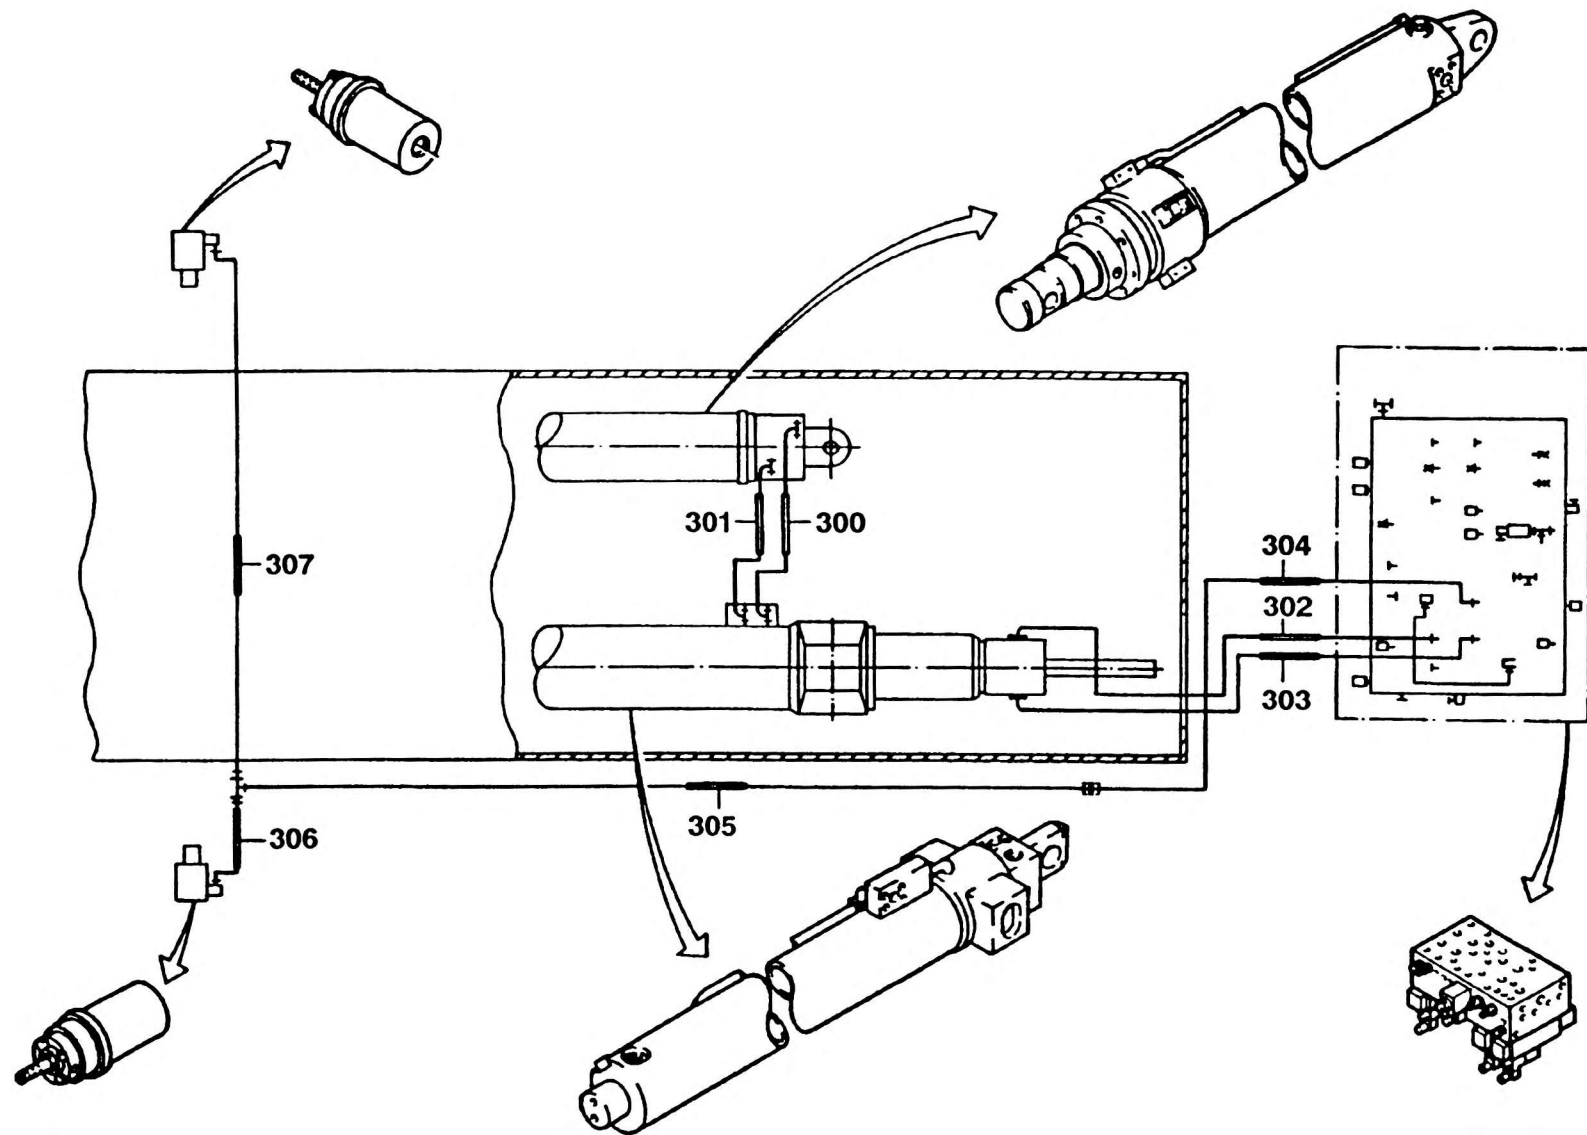

SCHLAUCHLEITUNGEN TELESKOP AUSLEGER
HOSES, TELESCOPIC BOOM

BILDTAFEL
PICTORIAL DISPLAY
09.91 2226186-ETL 1/1

KMK 4080
BE 700
G 786

A10_200